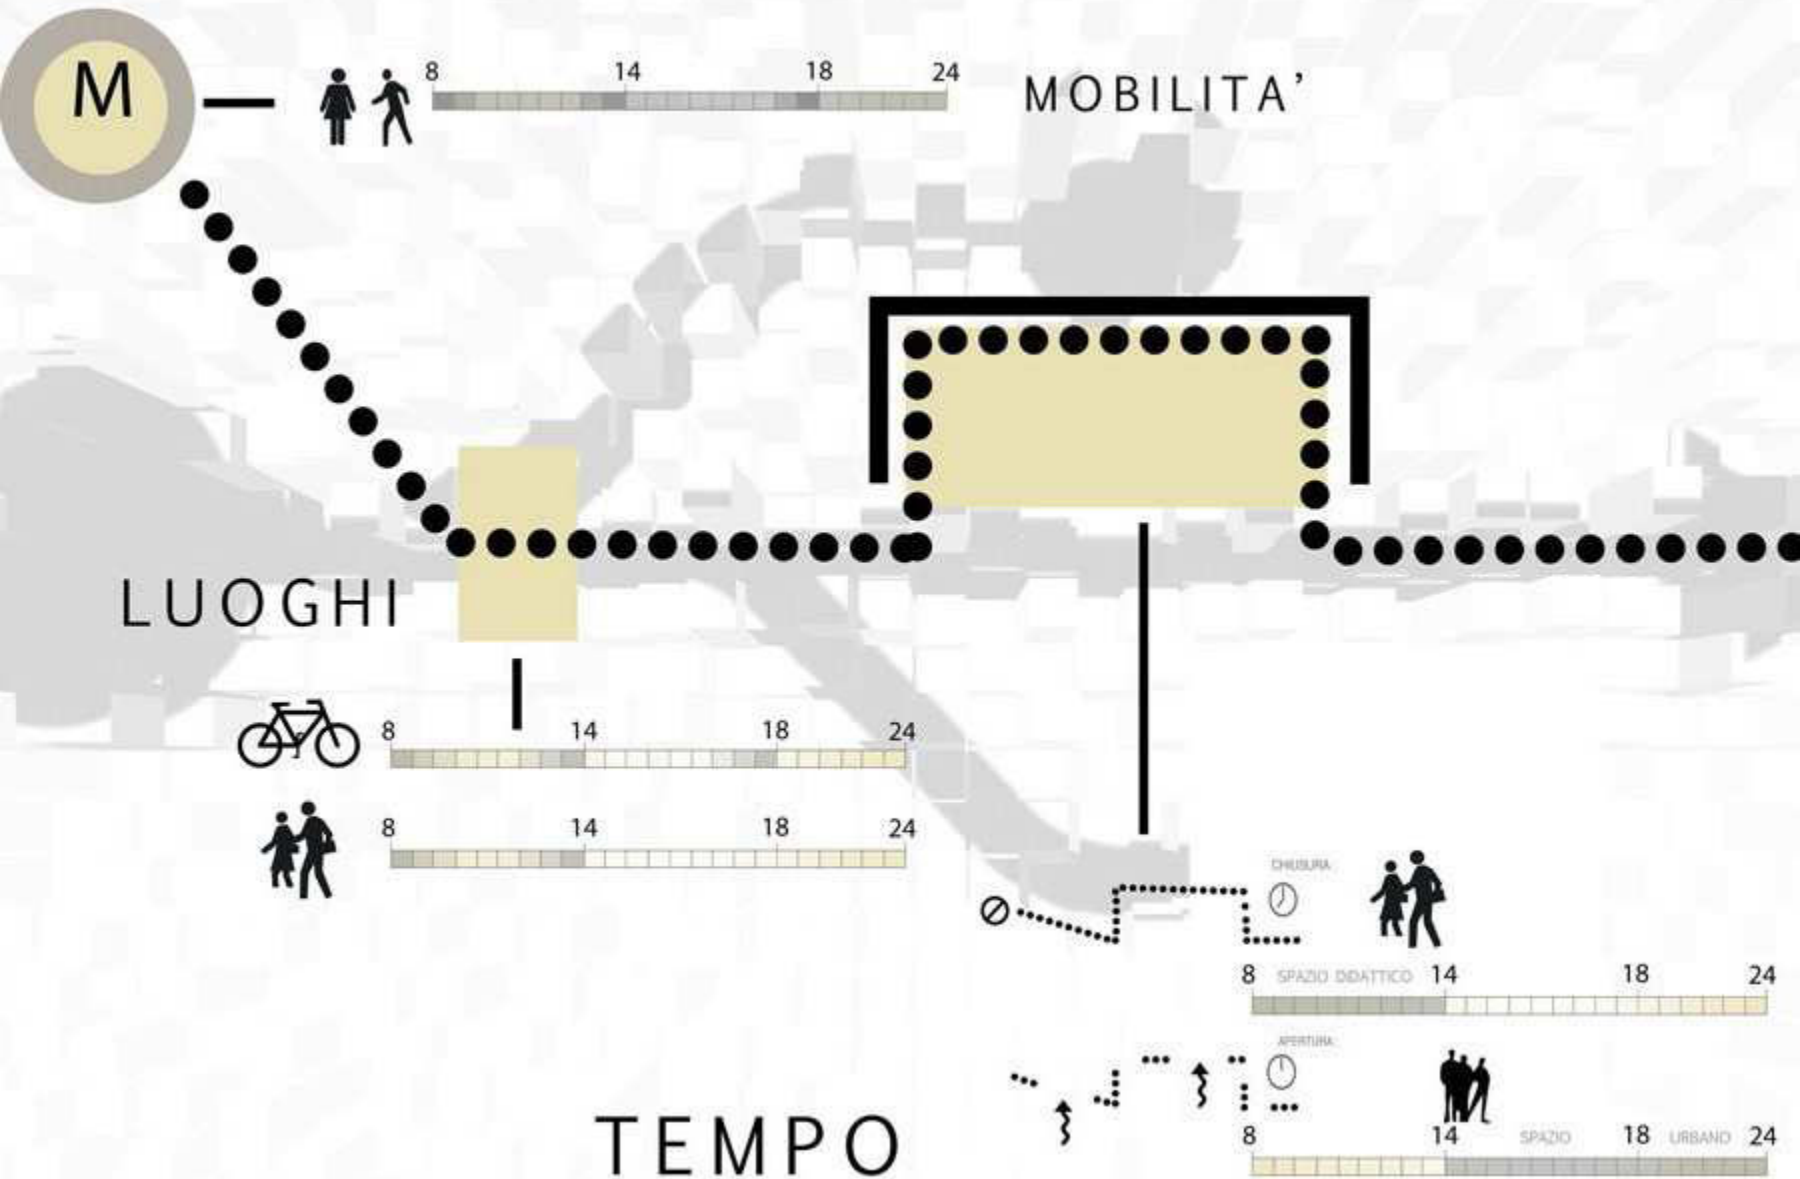

FESTIVAL DEL VERDE E DEL PAESAGGIO

per terrazzi, balconi e giardini

ROMA, AUDITORIUM PARCO DELLA MUSICA **18 19 20 MAGGIO 2012**

SPAZIO MODULABILE

LUOGHI D'INCONTRO

NUOVA IDENTITA' AL QUARTIERE

- Kivrageahona palmata*
- Carex conica 'Snowline'*
- Epimedium x perralichicum 'Frohslateri'*
- Pachysandra terminalis*
- Sorbus aucuparia L.*
- Cornus mas L.*
- Acer campestre L.*
- Amelanchier canadensis (L.) Medik.*
- Carpinus betulus L. 'Fastigiata'*