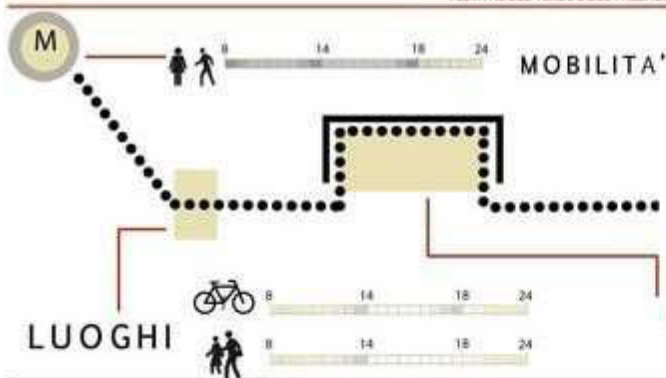

Prof. Arch.: A. Bertoldi - F. Tucci
Stud.: Maria Campano - Luigi Franciosi - Caterina Pelli - Pierluigi Vilani

TEMPO